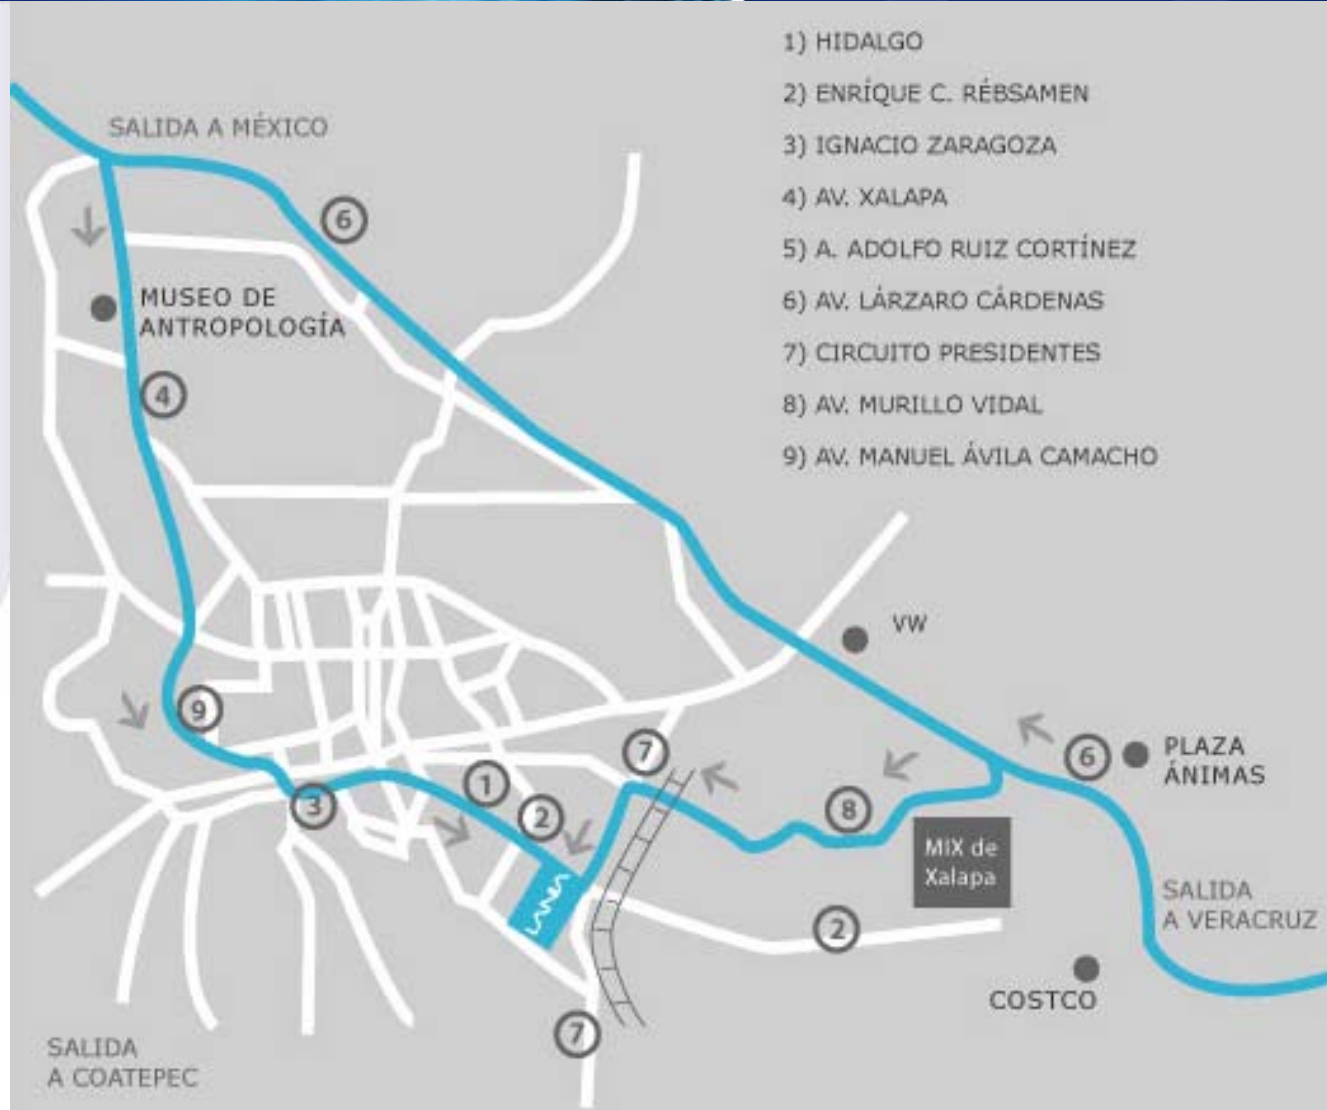

Laboratorio Nacional de Informática Avanzada A.C.

Where is LANIA located?

Rébsamen No. 80, esq. Circuito Presidentes,
Colonia Centro, Código Postal: 91000,
Apartado Postal: 696,
Xalapa, Veracruz, México